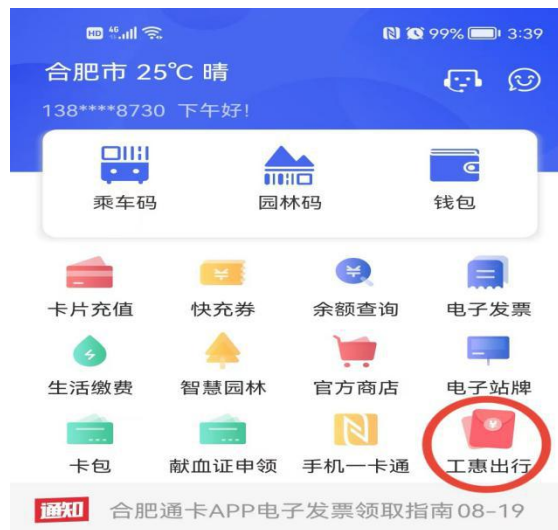

*工会工作者 是 否

展开扩展信息

附件 3

“合肥通”卡线上充值方式

一、通过“合肥通卡”APP 办理

1. 在手机应用商店搜索下载安装并注册“合肥通卡”APP。
2. 打开手机 NFC 功能并给到“合肥通卡”APP 使用权限，在 APP 主界面上点击“工惠出行”按钮。

3. 按引导完成实名认证后进入补贴领取界面，如已完成实名认证则直接进入该界面。点击“省总工会-教科文卫体”快速切换按钮进行切换（图一切换到图二）。

(图一)

(图二)

4. 点击选项领取后，如手机已在“华为钱包”或“合肥通卡”APP中开通互联互通“合肥通”NFC虚拟卡，则需再选择充值卡片，如未开通则直接跳过该步骤。

5. 将领取补贴的卡片贴在手机 NFC 感应区进行充值。

卡片充值

温馨提示：因iOS系统原因，暂不支持卡号为92或62开头的合肥通卡进行充值！

还差一步，请再次将卡片贴放手机顶部NFC感应区

温馨提示：