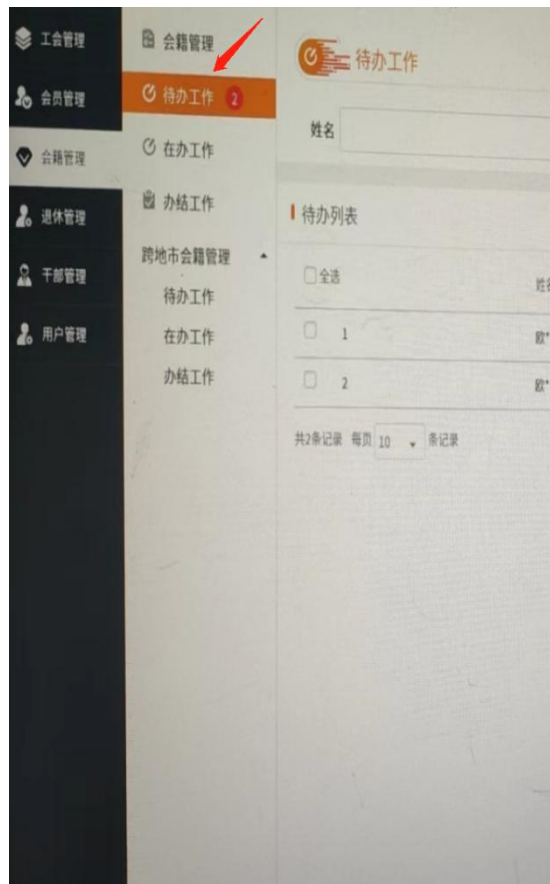

2. 工会会员用手机打开皖事通扫描本单位入会二维码即可进入入会申请界面。

3. 入会申请审批

(1) 基层工会管理员点击“事项审核中心”进入审核中心模块；

(2) 点击“入会申请”中“待办事项”即可查看当前工会人员的入会申请列表。

(3) 点击“办理”弹出入会申请审批窗口，在审批窗口可

以勾选审批意见;

(4) 点击审批办结按钮即审批通过, 即成功入会。

(5) 如扫码入会提示在原工作单位已加入工会, 导致无法加入现工作单位会员数据库的, 请工会会员执行以下会员转会操作。

4. 会员转会

1. 工会会员手机打开“皖事通”APP 搜索“安徽职工服务网”, 点击右上角“个人中心”图标进入个人中心页面。

2. 点击页面“个人信息”选项进入个人信息页后，点击页面底部“编辑”修改所属工会（搜索或者输入现工作单位工会）。

3. 修改完成后点击页面底部“保存”，同时在弹出的页面点击“确定”后，再联系现工作单位工会，由现工作单位工会会员数据库管理员登录系统，在“会籍管理-代办工作”处审核通过即可办理会员转会，将会员关系转到现工作单位会员数据库。

(二) 基层工会管理员手动输入会员信息

1. 在会员管理界面点击新增。
2. 输入会员信息，（带“*”号的为必填项）输入完成后点击保存。

*姓名	<input type="text"/>	*有效证件类型	居民身份证	*证件号码	<input type="text"/>
*性别	请选择	*出生日期	请选择	*民族	请选择
*移动电话	<input type="text"/>	*就业状况	请选择	*户籍类型	请选择
*学历	请选择	*婚姻状况	请选择	户籍所在地	<input type="text"/> 快速输入
现居住地址	<input type="text"/>			*政治面貌	请选择