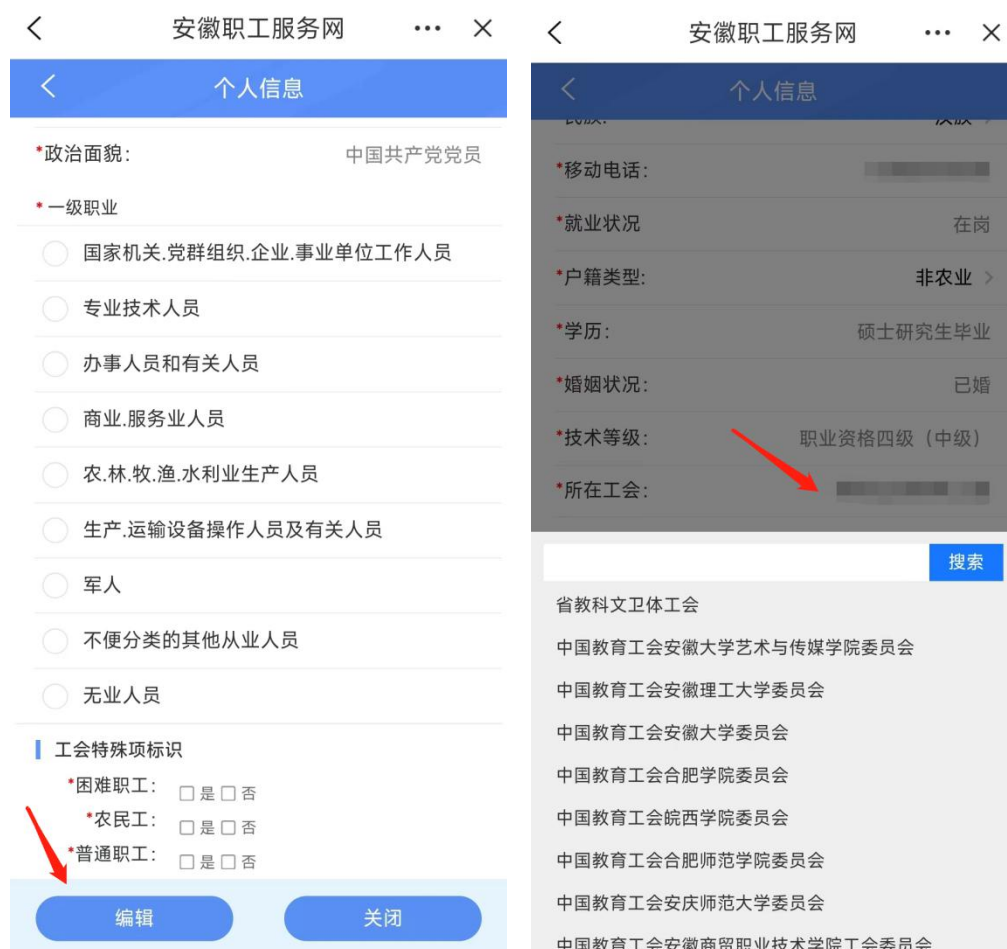

附件 2

基层工会会员数据库操作手册

一、工会会信息录入

工会会员信息录入主要有两种方式。

(一) 工会会员扫描本单位二维码入会

1. 基层工会会员数据库管理员输入本单位的账号、密码登录基层工会管理平台(<https://zgfw.ahghw.org.cn/gh-esp/>), 打开用户管理模块的用户列表点击右侧的分享二维码操作按钮, 即可弹出本单位工会的入会二维码。

基层工会会员数据库关系到单位会员信息数据安全, 登录账号、登录密码必须由基层工会会员数据库管理员专人单独管理, 严禁对任何人泄露。

2. 工会会员用手机打开皖事通扫描本单位入会二维码即可进入入会申请界面。

3. 入会申请审批

(1) 基层工会管理员点击“事项审核中心”进入审核中心模块；

(2) 点击“入会申请”中“待办事项”即可查看当前工会人员的入会申请列表。

(3) 点击“办理”弹出入会申请审批窗口，在审批窗口可

以勾选审批意见;

(4) 点击审批办结按钮即审批通过, 即成功入会。

(5) 如扫码入会提示在原工作单位已加入工会, 导致无法加入现工作单位会员数据库的, 请工会会员执行以下会员转会操作。

4. 会员转会

1. 工会会员手机打开“皖事通”APP 搜索“安徽职工服务网”, 点击右上角“个人中心”图标进入个人中心页面。

2. 点击页面“个人信息”选项进入个人信息页后，点击页面底部“编辑”修改所属工会（搜索或者输入现工作单位工会）。

3. 修改完成后点击页面底部“保存”，同时在弹出的页面点击“确定”后，再联系现工作单位工会，由现工作单位工会会员数据库管理员登录系统，在“会籍管理-代办工作”处审核通过即可办理会员转会，将会员关系转到现工作单位会员数据库。

(二) 基层工会管理员手动输入会员信息

1. 在会员管理界面点击新增。
2. 输入会员信息，（带“*”号的为必填项）输入完成后点击保存。

*姓名	<input type="text"/>	*有效证件类型	居民身份证	*证件号码	<input type="text"/>
*性别	请选择	*出生日期	请选择	*民族	请选择
*移动电话	<input type="text"/>	*就业状况	请选择	*户籍类型	请选择
*学历	请选择	*婚姻状况	请选择	户籍所在地	<input type="text"/> 快速输入
现居住地址	<input type="text"/>			*政治面貌	请选择